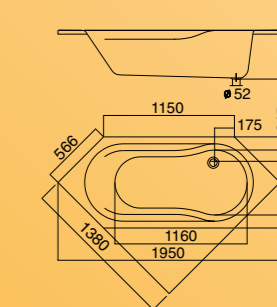

BÄDER FÜR JEDEN TAG

FORUM

ACRYL-BADEWANNEN

Verwöhnen Sie sich, und genießen Sie ein entspannendes Bad oder eine belebende Dusche in den hochwertigen Bade- und Duschwannen von FORUM. Natürlich aus robustem Acryl.

Bei dieser Formenvielfalt finden Sie auch für Ihr Bad die optimale Lösung.

①

Rechteckwanne

Großzügiges Raumangebot auch für zwei Personen. Der Ablauf befindet sich in der Mitte. Die ergonomischen Rückenlehnen bieten eine optimale Rücken- und Schulterunterstützung.

1800 x 800 mm
Artikel-Nr.: FU 154 300 00

②

Rechteckwanne

Komfort auch für kleine Bäder. Die Kombination des sanft ansteigenden Rückenteils mit einem steilen Fußende ergibt eine geräumige Wanne mit geringem Platzbedarf.

1600 x 700 mm
Artikel-Nr.: FU 154 100 00

1700 x 750 mm
Artikel-Nr.: FU 154 200 00

③

Sechseckwanne

Diese Sechseckwanne mit Duschkante ermöglicht große Gestaltungsfreiheit beim Planen durch pfiffige Einbaumöglichkeiten und bietet viel Platz beim Baden.

1950 x 800 mm
Artikel-Nr.: FU 154 500 00

④

Eckwanne

Diese großzügig bemessene Wanne bietet vielseitiges Badevergnügen. Weiche Rundungen ermöglichen bequemes Liegen und Sitzen.

Auch mit Schürze lieferbar.

1500 x 1500 mm
Artikel-Nr.: FU 154 410 00

⑤

Eckwanne

Diese schwingvolle Wanne ist ausgestattet mit zwei integrierten Sitzflächen. Auch hier ermöglichen die weichen Rundungen bequemes Liegen und Sitzen.

Auch mit Schürze lieferbar.

1400 x 1400 mm
Artikel-Nr.: FU 154 400 00

Alle FORUM Acryl-Wannen und Acryl-Duschwannen erhalten Sie in der Oberfläche weiß.

①

②

③

④

⑤