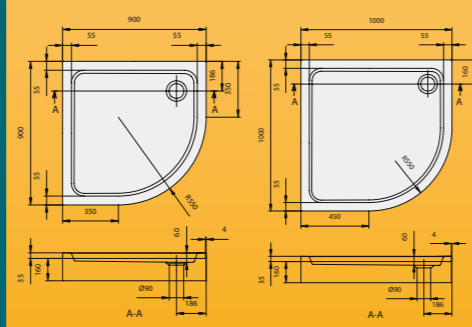

BÄDER FÜR JEDEN TAG

FORUM

Rechteck-Duschwanne, quadratisch

Passend zu allen gängigen Fliesenmaßen, ist die quadratische Duschwanne der zeitlose Klassiker.

Abmessung Artikel-Nr.
800 x 800 x 150 mm FU 154 780 00
900 x 900 x 150 mm FU 154 750 00

Rechteck-Duschwanne

Eine Variante, die sich bei schwierigen Raumsituationen anbietet.

Abmessung Artikel-Nr.
900 x 750 x 60 mm FU 154 655 00
900 x 800 x 60 mm FU 154 700 00

Rechteck-Duschwanne

Eine Variante, die sich bei schwierigen Raumsituationen anbietet.

Abmessung Artikel-Nr.
900 x 750 x 150 mm FU 154 775 00

Fünfeck-Duschwanne

Ideal für die elegante Badgestaltung sowie für kleine und schwierige Räume. Die Abschrägung gewährt einen breiten Einstieg.

Abmessung Artikel-Nr.
900 x 900 x 60 mm FU 154 355 00
1000 x 1000 x 60 mm FU 154 370 00

Auch mit Schürze und Gestell lieferbar.

Viertelkreis-Duschwanne

Eine schwungvolle Ecklösung für schwierige Räume, die viel Platz auf kleiner Fläche bietet.

Abmessung Artikel-Nr.
900 x 900 x 60 mm FU 154 155 00
1000 x 1000 x 60 mm FU 154 170 00