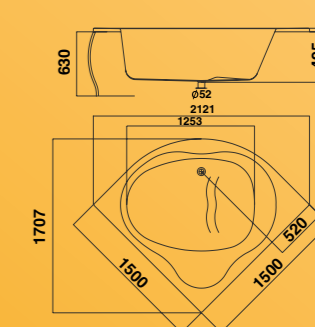

BÄDER FÜR JEDEN TAG

FORUM

ACRYL-BADEWANNEN

Verwöhnen Sie sich, und genießen Sie ein entspannendes Bad oder eine belebende Dusche in den hochwertigen Bade- und Duschwannen von FORUM. Natürlich aus robustem Acryl.

Bei dieser Formenvielfalt finden Sie auch für Ihr Bad die optimale Lösung.

①

Rechteckwanne

Großzügiges Raumangebot auch für zwei Personen. Der Ablauf befindet sich in der Mitte. Die ergonomischen Rückenlehnen bieten eine optimale Rücken- und Schulterunterstützung.

1800 x 800 mm
Artikel-Nr.: FU 154 300 00

②

Rechteckwanne

Komfort auch für kleine Bäder. Die Kombination des sanft ansteigenden Rückenteils mit einem steilen Fußende ergibt eine geräumige Wanne mit geringem Platzbedarf.

1600 x 700 mm
Artikel-Nr.: FU 154 100 00

1700 x 750 mm
Artikel-Nr.: FU 154 200 00

③

Sechseckwanne

Diese Sechseckwanne mit Duschkante ermöglicht große Gestaltungsfreiheit beim Planen durch pfiffige Einbaumöglichkeiten und bietet viel Platz beim Baden.

1950 x 800 mm
Artikel-Nr.: FU 154 500 00

④

Eckwanne

Diese großzügig bemessene Wanne bietet vielseitiges Badevergnügen. Weiche Rundungen ermöglichen bequemes Liegen und Sitzen.

Auch mit Schürze lieferbar.

1500 x 1500 mm
Artikel-Nr.: FU 154 410 00

⑤

Eckwanne

Diese schwingvolle Wanne ist ausgestattet mit zwei integrierten Sitzflächen. Auch hier ermöglichen die weichen Rundungen bequemes Liegen und Sitzen.

Auch mit Schürze lieferbar.

1400 x 1400 mm
Artikel-Nr.: FU 154 400 00

Alle FORUM Acryl-Wannen und Acryl-Duschwannen erhalten Sie in der Oberfläche weiß.

①

②

③

④

⑤