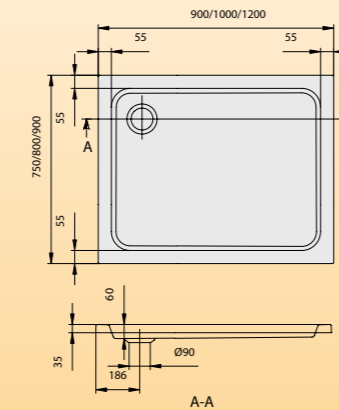

Rechteck-Duschwanne, quadratisch

Passend zu allen gängigen Fliesenmaßen, ist die quadratische Duschwanne der zeitlose Klassiker.

Abmessung Artikel-Nr.
800 x 800 x 60 mm FU 154 555 00
900 x 900 x 60 mm FU 154 455 00

BÄDER FÜR JEDEN TAG

FORUM

Rechteck-Duschwanne, quadratisch

Passend zu allen gängigen Fliesenmaßen, ist die quadratische Duschwanne der zeitlose Klassiker.

Abmessung Artikel-Nr.
800 x 800 x 150 mm FU 154 780 00
900 x 900 x 150 mm FU 154 750 00

Rechteck-Duschwanne

Eine Variante, die sich bei schwierigen Raumsituationen anbietet.

Abmessung Artikel-Nr.
900 x 750 x 60 mm FU 154 655 00
900 x 800 x 60 mm FU 154 700 00

Rechteck-Duschwanne

Eine Variante, die sich bei schwierigen Raumsituationen anbietet.

Abmessung Artikel-Nr.
900 x 750 x 150 mm FU 154 775 00

Fünfeck-Duschwanne

Ideal für die elegante Badgestaltung sowie für kleine und schwierige Räume. Die Abschrägung gewährt einen breiten Einstieg.

Abmessung Artikel-Nr.
900 x 900 x 60 mm FU 154 355 00
1000 x 1000 x 60 mm FU 154 370 00