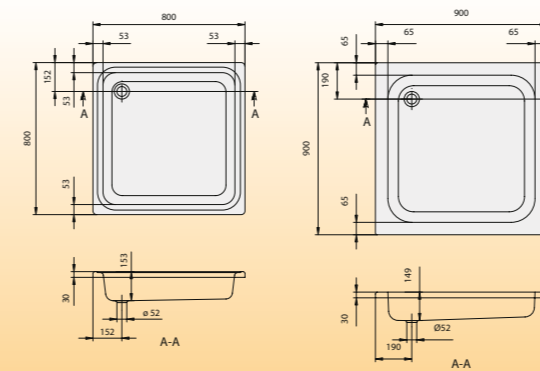

Rechteck-Duschwanne, quadratisch

Passend zu allen gängigen Fliesenmaßen, ist die quadratische Duschwanne der zeitlose Klassiker.

Abmessung Artikel-Nr.
800 x 800 x 60 mm FU 154 555 00
900 x 900 x 60 mm FU 154 455 00

BÄDER FÜR JEDEN TAG

FORUM

Rechteck-Duschwanne, quadratisch

Passend zu allen gängigen Fliesenmaßen, ist die quadratische Duschwanne der zeitlose Klassiker.

Abmessung Artikel-Nr.
800 x 800 x 150 mm FU 154 780 00
900 x 900 x 150 mm FU 154 750 00

Rechteck-Duschwanne

Eine Variante, die sich bei schwierigen Raumsituationen anbietet.

Abmessung Artikel-Nr.
900 x 750 x 60 mm FU 154 655 00
900 x 800 x 60 mm FU 154 700 00

Rechteck-Duschwanne

Eine Variante, die sich bei schwierigen Raumsituationen anbietet.

Abmessung Artikel-Nr.
900 x 750 x 150 mm FU 154 775 00

Fünfeck-Duschwanne

Ideal für die elegante Badgestaltung sowie für kleine und schwierige Räume. Die Abschrägung gewährt einen breiten Einstieg.

Abmessung Artikel-Nr.
900 x 900 x 60 mm FU 154 355 00
1000 x 1000 x 60 mm FU 154 370 00