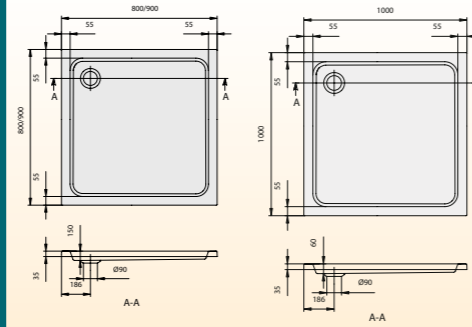

Rechteck-Duschwanne, quadratisch

Passend zu allen gängigen Fliesenmaßen, ist die quadratische Duschwanne der zeitlose Klassiker.

Abmessung Artikel-Nr.
800 x 800 x 60 mm FU 154 555 00
900 x 900 x 60 mm FU 154 455 00

BÄDER FÜR JEDEN TAG

FORUM

Rechteck-Duschwanne, quadratisch

Passend zu allen gängigen Fliesenmaßen, ist die quadratische Duschwanne der zeitlose Klassiker.

Abmessung Artikel-Nr.
800 x 800 x 150 mm FU 154 780 00
900 x 900 x 150 mm FU 154 750 00

Rechteck-Duschwanne

Eine Variante, die sich bei schwierigen Raumsituationen anbietet.

Abmessung Artikel-Nr.
900 x 750 x 60 mm FU 154 655 00
900 x 800 x 60 mm FU 154 700 00

Rechteck-Duschwanne

Eine Variante, die sich bei schwierigen Raumsituationen anbietet.

Abmessung Artikel-Nr.
900 x 750 x 150 mm FU 154 775 00

Fünfeck-Duschwanne

Ideal für die elegante Badgestaltung sowie für kleine und schwierige Räume. Die Abschrägung gewährt einen breiten Einstieg.

Abmessung Artikel-Nr.
900 x 900 x 60 mm FU 154 355 00
1000 x 1000 x 60 mm FU 154 370 00