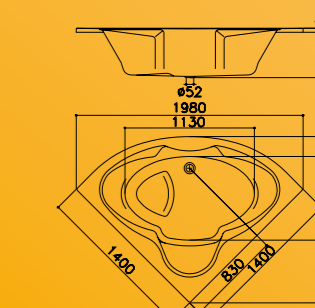

BÄDER FÜR JEDEN TAG

FORUM

ACRYL-BADEWANNEN

Verwöhnen Sie sich, und genießen Sie ein entspannendes Bad oder eine belebende Dusche in den hochwertigen Bade- und Duschwannen von FORUM. Natürlich aus robustem Acryl.

Bei dieser Formenvielfalt finden Sie auch für Ihr Bad die optimale Lösung.

①

Rechteckwanne

Großzügiges Raumangebot auch für zwei Personen. Der Ablauf befindet sich in der Mitte. Die ergonomischen Rückenlehnen bieten eine optimale Rücken- und Schulterunterstützung.

1800 x 800 mm
Artikel-Nr.: FU 154 300 00

②

Rechteckwanne

Komfort auch für kleine Bäder. Die Kombination des sanft ansteigenden Rückenteils mit einem steilen Fußende ergibt eine geräumige Wanne mit geringem Platzbedarf.

1600 x 700 mm
Artikel-Nr.: FU 154 100 00

1700 x 750 mm
Artikel-Nr.: FU 154 200 00

③

Sechseckwanne

Diese Sechseckwanne mit Duschkante ermöglicht große Gestaltungsfreiheit beim Planen durch pfiffige Einbaumöglichkeiten und bietet viel Platz beim Baden.

1950 x 800 mm
Artikel-Nr.: FU 154 500 00

④

Eckwanne

Diese großzügig bemessene Wanne bietet vielseitiges Badevergnügen. Weiche Rundungen ermöglichen bequemes Liegen und Sitzen.

Auch mit Schürze lieferbar.

1500 x 1500 mm
Artikel-Nr.: FU 154 410 00

⑤

Eckwanne

Diese schwingvolle Wanne ist ausgestattet mit zwei integrierten Sitzflächen. Auch hier ermöglichen die weichen Rundungen bequemes Liegen und Sitzen.

Auch mit Schürze lieferbar.

1400 x 1400 mm
Artikel-Nr.: FU 154 400 00

Alle FORUM Acryl-Wannen und Acryl-Duschwannen erhalten Sie in der Oberfläche weiß.

①

②

③

④

⑤