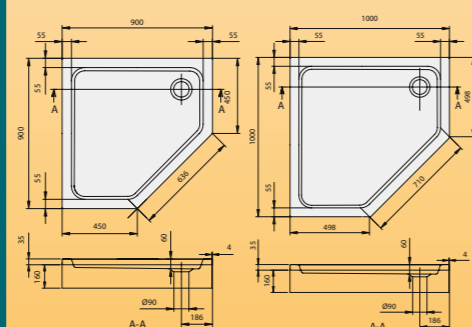

BÄDER FÜR JEDEN TAG

FORUM

Rechteck-Duschwanne, quadratisch

Passend zu allen gängigen Fliesenmaßen, ist die quadratische Duschwanne der zeitlose Klassiker.

Abmessung Artikel-Nr.
800 x 800 x 150 mm FU 154 780 00
900 x 900 x 150 mm FU 154 750 00

Rechteck-Duschwanne

Eine Variante, die sich bei schwierigen Raumsituationen anbietet.

Abmessung Artikel-Nr.
900 x 750 x 60 mm FU 154 655 00
900 x 800 x 60 mm FU 154 700 00

Rechteck-Duschwanne

Eine Variante, die sich bei schwierigen Raumsituationen anbietet.

Abmessung Artikel-Nr.
900 x 750 x 150 mm FU 154 775 00

Fünfeck-Duschwanne

Ideal für die elegante Badgestaltung sowie für kleine und schwierige Räume. Die Abschrägung gewährt einen breiten Einstieg.

Abmessung Artikel-Nr.
900 x 900 x 60 mm FU 154 355 00
1000 x 1000 x 60 mm FU 154 370 00

Auch mit Schürze und Gestell lieferbar.

Viertelkreis-Duschwanne

Eine schwungvolle Ecklösung für schwierige Räume, die viel Platz auf kleiner Fläche bietet.

Abmessung Artikel-Nr.
900 x 900 x 60 mm FU 154 155 00
1000 x 1000 x 60 mm FU 154 170 00