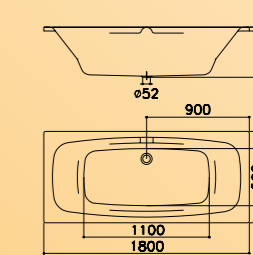

Alle FORUM Acryl-Wannen und Acryl-Duschwannen erhalten Sie in der Oberfläche weiß.

①