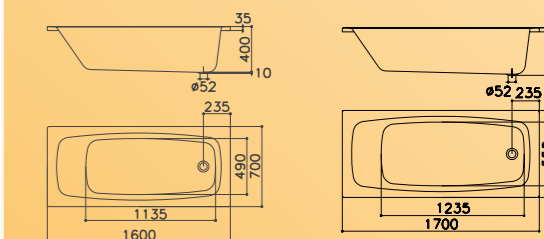

BÄDER FÜR JEDEN TAG

FORUM

ACRYL-BADEWANNEN

Verwöhnen Sie sich, und genießen Sie ein entspannendes Bad oder eine belebende Dusche in den hochwertigen Bade- und Duschwannen von FORUM. Natürlich aus robustem Acryl.

Bei dieser Formenvielfalt finden Sie auch für Ihr Bad die optimale Lösung.

①

Rechteckwanne

Großzügiges Raumangebot auch für zwei Personen. Der Ablauf befindet sich in der Mitte. Die ergonomischen Rückenlehnen bieten eine optimale Rücken- und Schulterunterstützung.

1800 x 800 mm
Artikel-Nr.: FU 154 300 00

②

Rechteckwanne

Komfort auch für kleine Bäder. Die Kombination des sanft ansteigenden Rückenteils mit einem steilen Fußende ergibt eine geräumige Wanne mit geringem Platzbedarf.

1600 x 700 mm
Artikel-Nr.: FU 154 100 00

1700 x 750 mm
Artikel-Nr.: FU 154 200 00

③

Sechseckwanne

Diese Sechseckwanne mit Duschkante ermöglicht große Gestaltungsfreiheit beim Planen durch pfiffige Einbaumöglichkeiten und bietet viel Platz beim Baden.

1950 x 800 mm
Artikel-Nr.: FU 154 500 00

④

Eckwanne

Diese großzügig bemessene Wanne bietet vielseitiges Badevergnügen. Weiche Rundungen ermöglichen bequemes Liegen und Sitzen.

Auch mit Schürze lieferbar.

1500 x 1500 mm
Artikel-Nr.: FU 154 410 00

⑤

Eckwanne

Diese schwingvolle Wanne ist ausgestattet mit zwei integrierten Sitzflächen. Auch hier ermöglichen die weichen Rundungen bequemes Liegen und Sitzen.

Auch mit Schürze lieferbar.

1400 x 1400 mm
Artikel-Nr.: FU 154 400 00

Alle FORUM Acryl-Wannen und Acryl-Duschwannen erhalten Sie in der Oberfläche weiß.

①

②

③

④

⑤