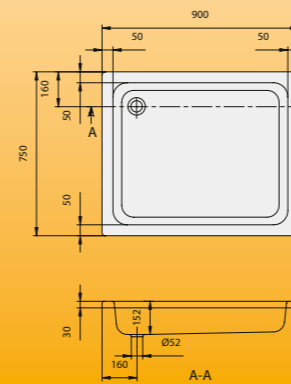

BÄDER FÜR JEDEN TAG

FORUM

Rechteck-Duschwanne, quadratisch

Passend zu allen gängigen Fliesenmaßen, ist die quadratische Duschwanne der zeitlose Klassiker.

Abmessung Artikel-Nr.
800 x 800 x 150 mm FU 154 780 00
900 x 900 x 150 mm FU 154 750 00

Rechteck-Duschwanne

Eine Variante, die sich bei schwierigen Raumsituationen anbietet.

Abmessung Artikel-Nr.
900 x 750 x 60 mm FU 154 655 00
900 x 800 x 60 mm FU 154 700 00

Rechteck-Duschwanne

Eine Variante, die sich bei schwierigen Raumsituationen anbietet.

Abmessung Artikel-Nr.
900 x 750 x 150 mm FU 154 775 00

Fünfeck-Duschwanne

Ideal für die elegante Badgestaltung sowie für kleine und schwierige Räume. Die Abschrägung gewährt einen breiten Einstieg.

Abmessung Artikel-Nr.
900 x 900 x 60 mm FU 154 355 00
1000 x 1000 x 60 mm FU 154 370 00

Auch mit Schürze und Gestell lieferbar.

Viertelkreis-Duschwanne

Eine schwungvolle Ecklösung für schwierige Räume, die viel Platz auf kleiner Fläche bietet.

Abmessung Artikel-Nr.
900 x 900 x 60 mm FU 154 155 00
1000 x 1000 x 60 mm FU 154 170 00