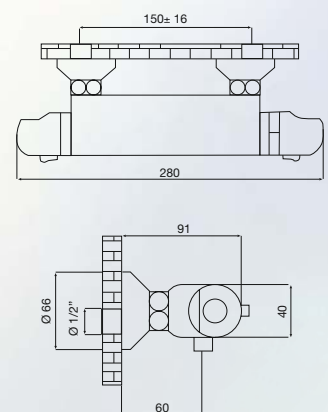

E B E L M I S C H E R

für Bad und Küche

Die Einhebelmischer von FORUM passen mit ihrer klaren Linie in jedes Bad und jede Küche.

Durch ihr zeitloses Design und die gute Verarbeitung werden Sie lange Freude an diesen Einhebelmischern haben.

4 Thermostat-Brausebatterie 1/2"

mit keramischem Innenoberteil und Wasserspartaste, Sicherheitstaste, eingebaute Rückflußverhinderer und Schmutzfangsiebe
PA-IX 8764/IB
verchromt

Artikel-Nr.: FU 150 140

5 Spültisch-Einhebelmischer

Kartusche mit keramischen Dichtscheiben, Heißwasser- und Wassermengendurchflußregulierung
P-IX 18223/IB

mit schwenkbarem Auslauf
verchromt

Artikel-Nr.: FU 150 030

1

2

3

4

5