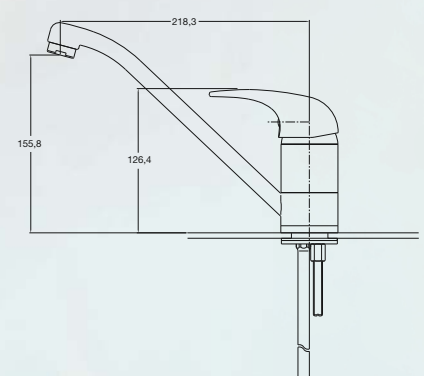

1

2

3

4

5

ZWEIGRIF

1 Waschtisch-Einlochbatterie

Mit HU-Auslauf, Luftsprudler, und versenkbarer Kette verchromt