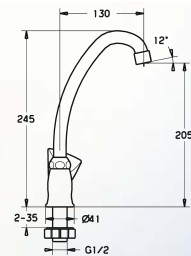

7

Wannenfüll- und Brausebatterie 1/2"

mit vorderem Umstellhebel,
mit Luftsprudler,
Brausegarnitur
incl. Gabelhaken
verchromt

Artikel-Nr.: FU 150 245

ohne Brausegarnitur
Artikel-Nr.: FU 150 240

8

Unterputz-Ventil

verchromt
1/2"

Artikel-Nr.: FU 150 270 15

3/4"

Artikel-Nr.: FU 150 270 20

1

2

3

4