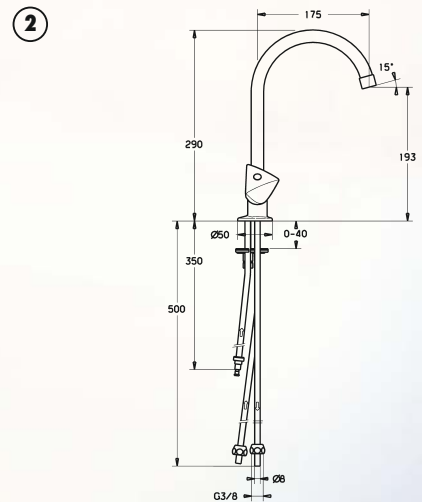

F A R M A T U R E N

für Ihr Küche

Auch in Ihrer Küche machen die Zweigriffarmaturen von FORUM eine gute Figur.

5 Auslaufventil 1/2"
mit Luftsprudler
verchromt
Artikel-Nr.: FU 150 230