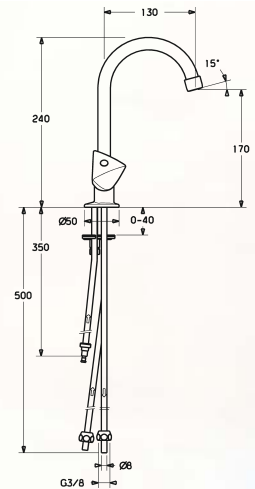

7

Wannenfüll- und Brausebatterie 1/2"

mit vorderem Umstellhebel,
mit Luftsprudler,
Brausegarnitur
incl. Gabelhaken
verchromt

Artikel-Nr.: FU 150 245

ohne Brausegarnitur
Artikel-Nr.: FU 150 240

8

Unterputz-Ventil

verchromt
1/2"

Artikel-Nr.: FU 150 270 15

3/4"

Artikel-Nr.: FU 150 270 20

1

2

3

4