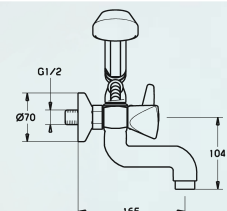

F A R M A T U R E N

für Ihr Bad

Die klassischen Zweigriffarmaturen von FORUM überzeugen durch Funktionalität. Formschön passen sie in jedes Bad.

6

Brausebatterie 1/2"

verchromt

Artikel-Nr.: FU 150 250

7

Wannenfüll- und Brausebatterie 1/2"

mit vorderem Umstellhebel,
mit Luftsprudler,
Brausegarnitur
incl. Gabelhaken
verchromt

Artikel-Nr.: FU 150 245

ohne Brausegarnitur
Artikel-Nr.: FU 150 240

8

Unterputz-Ventil

verchromt
1/2"

Artikel-Nr.: FU 150 270 15

3/4"

Artikel-Nr.: FU 150 270 20

1

2

3

4

5

6

7