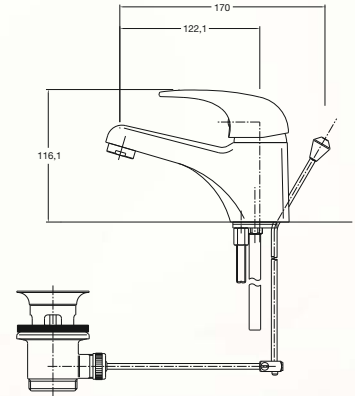

E B E L M I S C H E R

für Bad und Küche

Die Einhebelmischer von FORUM passen mit ihrer klaren Linie in jedes Bad und jede Küche.

Durch ihr zeitloses Design und die gute Verarbeitung werden Sie lange Freude an diesen Einhebelmischern haben.

4 Thermostat-Brausebatterie 1/2"

mit keramischem Innenoberteil und Wasserspartaste, Sicherheitstaste, eingebaute Rückflußverhinderer und Schmutzfangsiebe
PA-IX 8764/IB
verchromt

Artikel-Nr.: FU 150 140

5 Spültisch-Einhebelmischer

Kartusche mit keramischen Dichtscheiben, Heißwasser- und Wassermengendurchflußregulierung
P-IX 18223/IB

mit schwenkbarem Auslauf
verchromt

Artikel-Nr.: FU 150 030

1

2

3

4

5