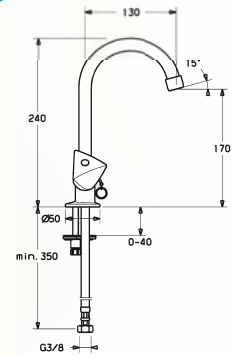

7

Wannenfüll- und Brausebatterie 1/2"

mit vorderem Umstellhebel,
mit Luftsprudler,
Brausegarnitur
incl. Gabelhaken
verchromt

Artikel-Nr.: FU 150 245

ohne Brausegarnitur
Artikel-Nr.: FU 150 240

8

Unterputz-Ventil

verchromt
1/2"

Artikel-Nr.: FU 150 270 15

3/4"

Artikel-Nr.: FU 150 270 20

1

2

3

4