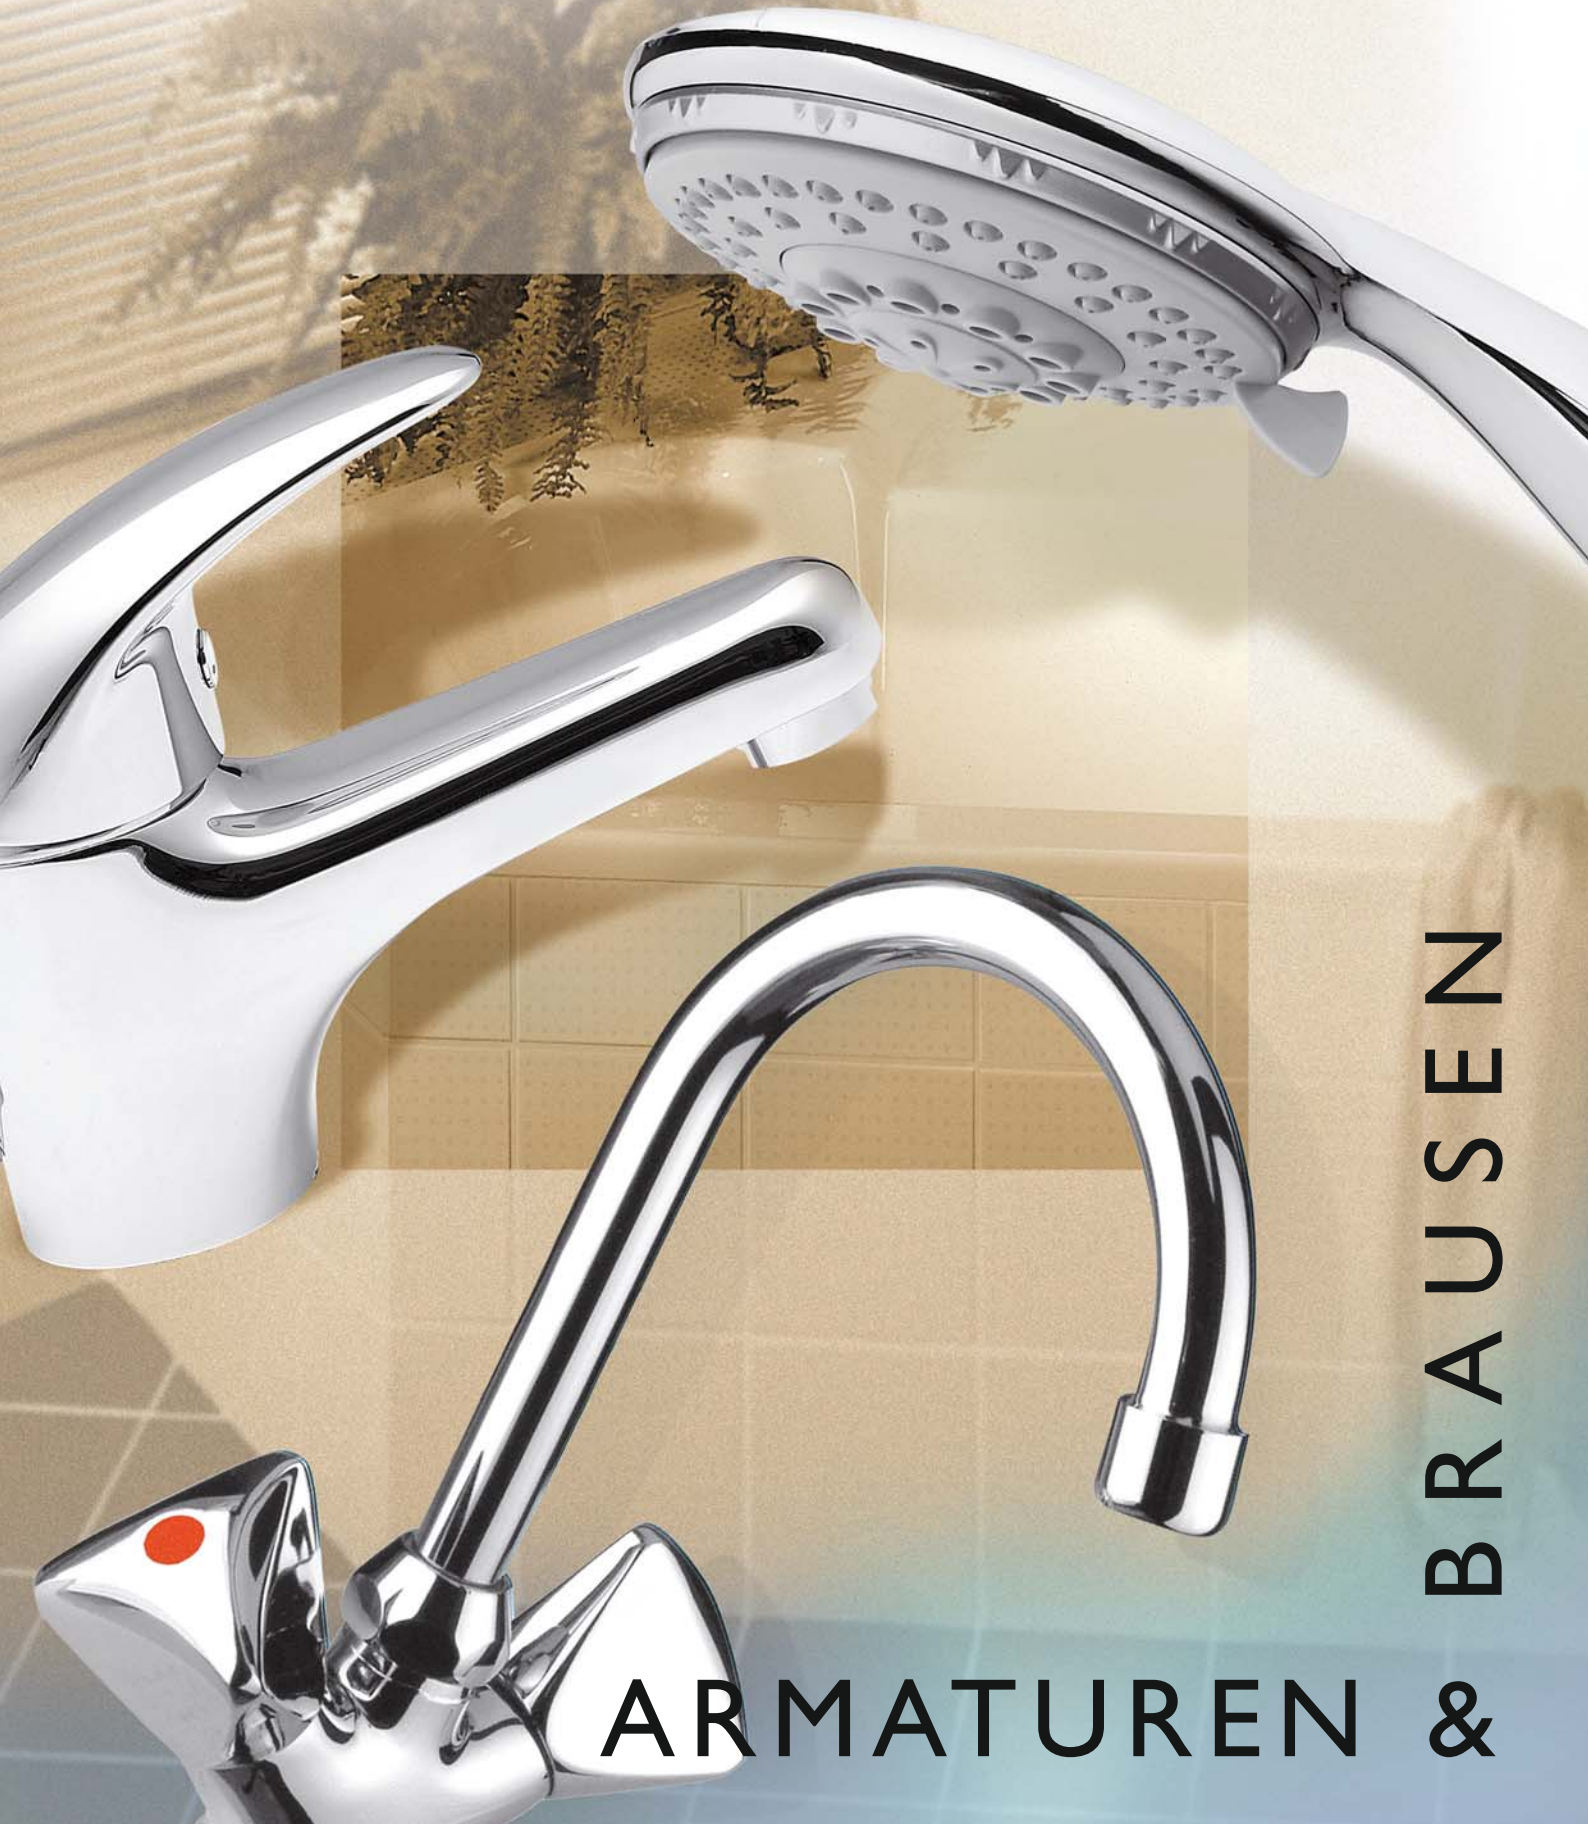

BÄDER FÜR JEDEN TAG

FORUM

BRAUSEN

ARMATUREN &

1 Waschtisch-Einhebelmischer

Kartusche mit keramischen Dichtscheiben, Heißwasser- und Wassermengendurchflußregulierung P-IX 18222/IA

mit Exzentergarnitur verchromt

Artikel-Nr.: FU 150 010

2 Wannenfüll- und Brause-Einhebelmischer 1/2"

S-Anschlüsse mit Rosetten, Kartusche mit keramischen Dichtscheiben, Heißwasser- und Wassermengendurchflußregulierung PA-IX 18225/ICB

mit Rückflußverhinderer verchromt

Artikel-Nr.: FU 150 050

3 Brause-Einhebelmischer 1/2"

S-Anschlüsse mit Rosetten, Kartusche mit keramischen Dichtscheiben, Heißwasser- und Wassermengendurchflußregulierung PA-IX 18224/IB