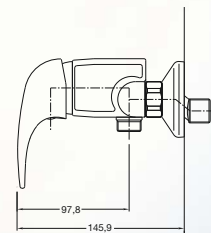

E B E L M I S C H E R

für Bad und Küche

Die Einhebelmischer von FORUM passen mit ihrer klaren Linie in jedes Bad und jede Küche.

Durch ihr zeitloses Design und die gute Verarbeitung werden Sie lange Freude an diesen Einhebelmischern haben.

4 Thermostat-Brausebatterie 1/2"

mit keramischem Innenoberteil und Wasserspartaste, Sicherheitstaste, eingebaute Rückflußverhinderer und Schmutzfangsiebe
PA-IX 8764/IB
verchromt

Artikel-Nr.: FU 150 140

5 Spültisch-Einhebelmischer

Kartusche mit keramischen Dichtscheiben, Heißwasser- und Wassermengendurchflußregulierung
P-IX 18223/IB

mit schwenkbarem Auslauf
verchromt

Artikel-Nr.: FU 150 030

1

2

3

4

5