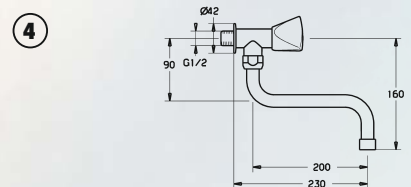

F A R M A T U R E N

für Ihr Küche

Auch in Ihrer Küche machen die Zweigriffarmaturen von FORUM eine gute Figur.

5 Auslaufventil 1/2"
mit Luftsprudler
verchromt
Artikel-Nr.: FU 150 230