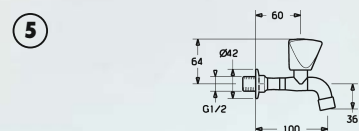

4 Wandschwenkventil 1/2"
mit S-Auslauf und Luftsprudler
verchromt
Artikel-Nr.: FU 150 225

5 Auslaufventil 1/2"
mit Luftsprudler
verchromt
Artikel-Nr.: FU 150 230

für Ihr Bad

FORUM hat alles, was das Brausen zum Vergnügen werden lässt.