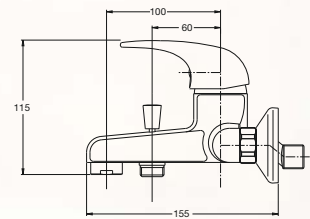

E B E L M I S C H E R

für Bad und Küche

Die Einhebelmischer von FORUM passen mit ihrer klaren Linie in jedes Bad und jede Küche.

Durch ihr zeitloses Design und die gute Verarbeitung werden Sie lange Freude an diesen Einhebelmischern haben.

4 Thermostat-Brausebatterie 1/2"

mit keramischem Innenoberteil und Wasserspartaste, Sicherheitstaste, eingebaute Rückflußverhinderer und Schmutzfangsiebe
PA-IX 8764/IB
verchromt

Artikel-Nr.: FU 150 140

5 Spültisch-Einhebelmischer

Kartusche mit keramischen Dichtscheiben, Heißwasser- und Wassermengendurchflußregulierung
P-IX 18223/IB

mit schwenkbarem Auslauf
verchromt

Artikel-Nr.: FU 150 030

1

2

3

4

5