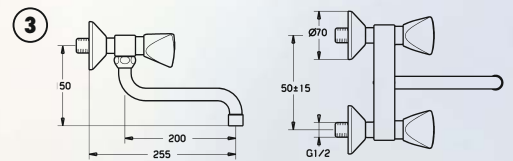

4 Wandschwenkventil 1/2"
mit S-Auslauf und Luftsprudler
verchromt
Artikel-Nr.: FU 150 225

5 Auslaufventil 1/2"
mit Luftsprudler
verchromt
Artikel-Nr.: FU 150 230

für Ihr Bad

FORUM hat alles, was das Brausen zum Vergnügen werden lässt.