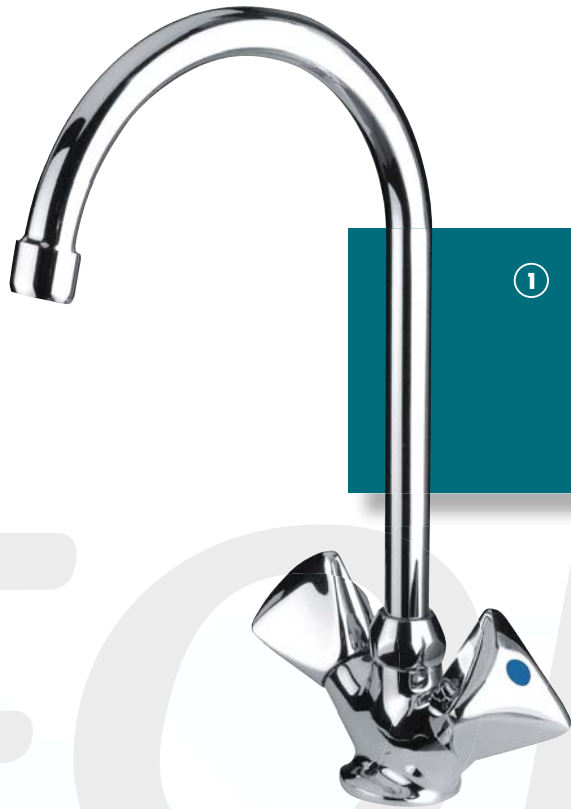

5

6

7

ZWEIGRIF

1 Spültisch-Einlochbatterie

mit schwenkbarem
HU-Auslauf, Luftsprudler
und Kettenhalter
verchromt

Artikel-Nr.: FU 150 255

2 Spültisch-Niederdruck-Einlochbatterie

mit schwenkbarem
HU-Auslauf, Strahlregler
verchromt

Artikel-Nr.: FU 150 260

3 Wandschwenkbatterie 1/2"

mit S-Auslauf und Luftsprudler
verchromt

Artikel-Nr.: FU 150 265

F A R M A T U R E N

für Ihr Küche

Auch in Ihrer Küche machen die Zweigriffarmaturen von FORUM eine gute Figur.

4 Wandschwenkventil 1/2"
mit S-Auslauf und Luftsprudler
verchromt
Artikel-Nr.: FU 150 225

5 Auslaufventil 1/2"
mit Luftsprudler
verchromt
Artikel-Nr.: FU 150 230

für Ihr Bad

FORUM hat alles, was das Brausen zum Vergnügen werden lässt.