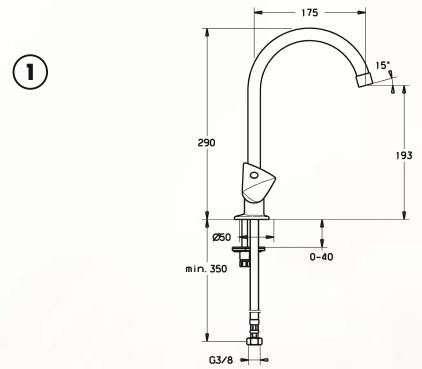

F A R M A T U R E N

für Ihr Küche

Auch in Ihrer Küche machen die Zweigriffarmaturen von FORUM eine gute Figur.

5 Auslaufventil 1/2"
mit Luftsprudler
verchromt
Artikel-Nr.: FU 150 230