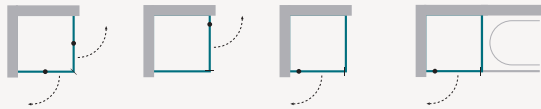

### Abtrennungen für Fünfeck-Duschen

Tür öffnet nur nach außen.

Größen in mm (B x T x H)

800 x 800 x 1.900

900 x 900 x 1.900

1000 x 1000 x 1.900

### Abtrennungen für Viereck-Duschen

Tür und Seitenteil fluchtend. (Seitenteil auf Wanne)

Größen in mm (B x T x H)

800 x 800 x 1.900

900 x 900 x 1.900

1000 x 1000 x 1.900

### Abtrennungen für Nischen

Tür und Seitenteil fluchtend.

Größen in mm (B x H)

800 x 1.900

900 x 1.900

1000 x 1.900

Alle **FORUM\_D** Duschabtrennungen eignen sich aufgrund ihrer besonderen Höhe sehr gut für die Kombination mit flachen Duschtassen. Türgriffhöhe ist immer die halbe Gesamthöhe.