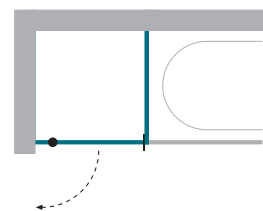

Nischenabtrennung mit Flügeltür, Anschlag rechts

Nischenabtrennung mit Flügeltür, Anschlag links

Viereck-Form mit zentraler Doppel-Flügeltür

Viereck-Form mit Flügeltür, Anschlag rechts

Viereck-Form mit Flügeltür, Anschlag links

Viereck-Form mit Flügeltür und gekürztem Seitenelement (bei angrenzender Badewanne)

## DIE ABMESSUNGEN

### Abtrennungen für Viertelkreis-Duschen

Tür öffnet nur nach außen.

Größen in mm (B x T x H)

800 x 800 x 1.900

900 x 900 x 1.900

1000 x 1000 x 1.900

Radius in mm

500 / 520 / 550