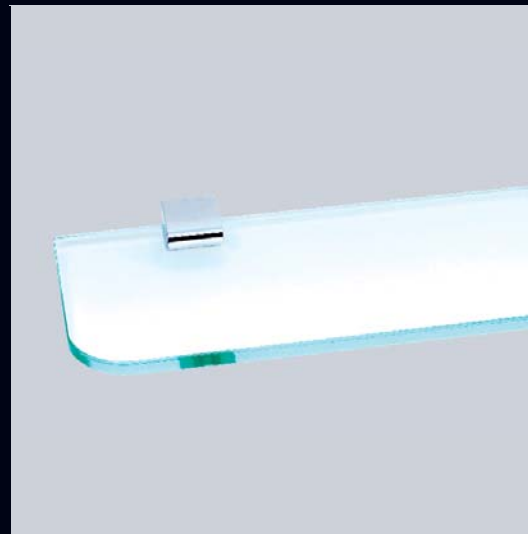

Links:

Kristallplatte

matt 450 x 120 x 8 mm FO423321

klar 450 x 120 x 8 mm FO423320

matt 630 x 120 x 8 mm FO423421

klar 630 x 120 x 8 mm FO423420

Ablagekonsolen (1 Paar) FO423310

Rechts:

Kristallseifenschale

matt, rund FO423571

klar, rund FO423570

Schalenhalter FO420500

Links:

Kristallglas

hängend, matt FO423523

Glashalter FO420500

Rechts:

Kristallgläser

2 x hängend, matt FO423523

Doppelglashalter FO420510

Links:

Seifenspender

Glasbehälter, matt, inkl. Pumpe FO423671

Seifenspenderhalter FO420500

Rechts:

Seifenspender

Standmodell FO423820