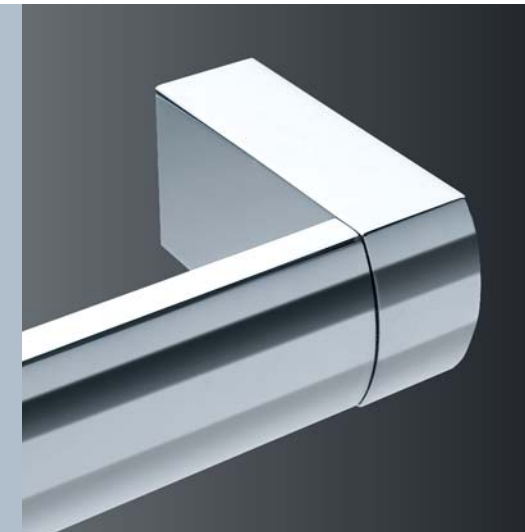

FORMAT

Maßstab für schöne Bäder

Bad-Accessoires in zeitloser Eleganz

Sanitärkeramik

Armaturen

Duschen

Brausen

Badmöbel

Spiegel

Accessoires

Wannen und Pools

DER KLEINE LUXUS AM MORGEN

Was gibt es Schöneres, als schon morgens im Bad ein Wohlbehagen zu spüren, das Sie den ganzen Tag begleiten kann. Badausstattungen von FORMAT vermitteln Ihnen den Weg zu einer Harmonie in klassischer Eleganz.

FORMAT DESIGN

Klare Grundformen – zeitlose Ästhetik. Wo weniger mehr ist, wo sich die Accessoires dezent ins Umfeld einfügen sollen, da ist die Serie FORMAT DESIGN die richtige Entscheidung.

FORMAT

Perfekte Proportionen und ebenso perfektes Finish. Mit Accessoires der Serie FORMAT setzen Sie feine Akzente im Bad. Harmonisch, klassisch, unaufdringlich.