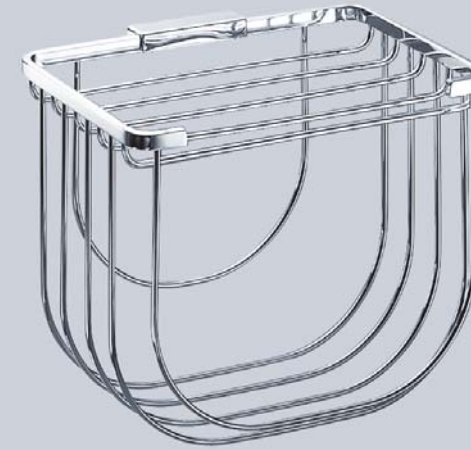

Eckseifenkorb
verdeckte Befestigung,
160 x 125 mm
FO420910

Duschablagekorb
verdeckte Befestigung,
200 x 112 x 60 mm
FO420940

Eckduschablagekorb
verdeckte Befestigung,
225 x 155 x 60 mm
FO420930

Gäste-Handtuchkorb
verdeckte Befestigung
FO420900