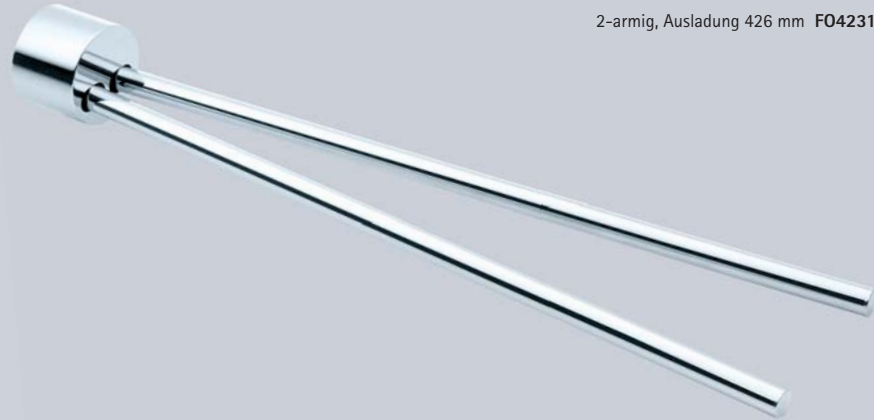

Badetuchhalter

600 mm F0423010
800 mm F0423020

Wannengriff

300 mm F0423070

Handtuchhalter

2-armig, Ausladung 426 mm F0423180

Handtuchring

rund, Ø 200 mm F0423210