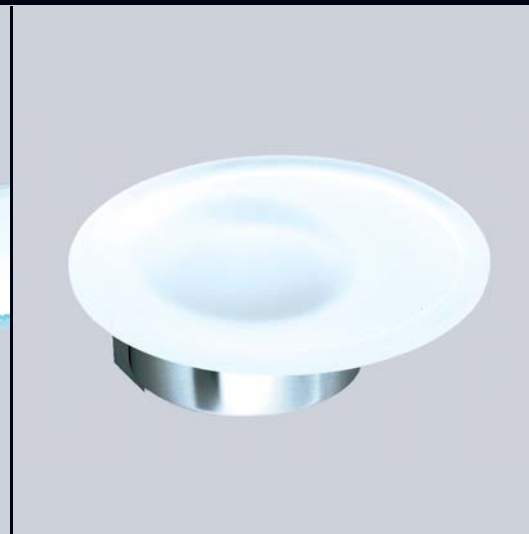

Links:

Kristallplatte

matt 450 x 120 x 8 mm FO423321

klar 450 x 120 x 8 mm FO423320

matt 630 x 120 x 8 mm FO423421

klar 630 x 120 x 8 mm FO423420

Ablagekonsolen (1 Paar) FO423310

Rechts:

Kristallseifenschale

matt, rund FO423571

klar, rund FO423570

Schalenhalter FO420500

Links:

Kristallglas

hängend, matt FO423523

Glashalter FO420500

Rechts:

Kristallgläser

2 x hängend, matt FO423523

Doppelglashalter FO420510

Links:

Seifenspender

Glasbehälter, matt, inkl. Pumpe FO423671

Seifenspenderhalter FO420500

Rechts:

Seifenspender

Standmodell FO423820