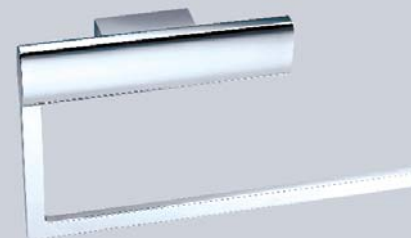

Handtuchring
F0420210