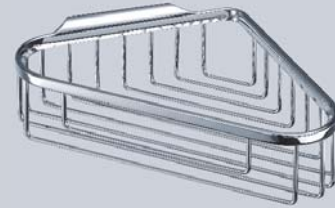

FORMAT DESIGN
Haubenpapierhalter
FO423620

FORMAT
Reservepapierhalter
FO423630

FORMAT
Bürstengarnitur
mit Glasbehälter satiniert und Bürste chrom
FO423810

DAS VOLLE PROGRAMM

Sie wollen mehr? Die Serien FORMAT DESIGN und FORMAT bieten mehr. Über die vorgestellten Accessoires hinaus können Sie weitere passende Ausstattungskomponenten wählen, um Ihr Bad stilvoll zu komplettieren.

Zu den nützlichen Ergänzungen zählen zum Beispiel Duschablagen, Kosmetikspiegel, Seifen- und Handtuchkörbe und sogar ein passender Wischer für Ihre edle Echtglasdusche.

Seifenkorb
verdeckte Befestigung,
135 x 100 mm
FO420950

Eckseifenkorb
verdeckte Befestigung,
160 x 125 mm
FO420910

Duschablagekorb
verdeckte Befestigung,
200 x 112 x 60 mm
FO420940

Eckduschablagekorb
verdeckte Befestigung,
225 x 155 x 60 mm
FO420930

Gäste-Handtuchkorb
verdeckte Befestigung
FO420900