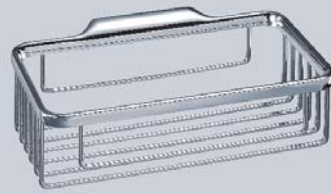

FORMAT DESIGN
Haubenpapierhalter
FO423620

FORMAT
Reservepapierhalter
FO423630

FORMAT
Bürstengarnitur
mit Glasbehälter satiniert und Bürste chrom
FO423810

DAS VOLLE PROGRAMM

Sie wollen mehr? Die Serien FORMAT DESIGN und FORMAT bieten mehr. Über die vorgestellten Accessoires hinaus können Sie weitere passende Ausstattungskomponenten wählen, um Ihr Bad stilvoll zu komplettieren.

Zu den nützlichen Ergänzungen zählen zum Beispiel Duschablagen, Kosmetikspiegel, Seifen- und Handtuchkörbe und sogar ein passender Wischer für Ihre edle Echtglasdusche.

Seifenkorb
verdeckte Befestigung,
135 x 100 mm
FO420950

Eckseifenkorb
verdeckte Befestigung,
160 x 125 mm
FO420910

Duschablagekorb
verdeckte Befestigung,
200 x 112 x 60 mm
FO420940

Eckduschablagekorb
verdeckte Befestigung,
225 x 155 x 60 mm
FO420930

Gäste-Handtuchkorb
verdeckte Befestigung
FO420900